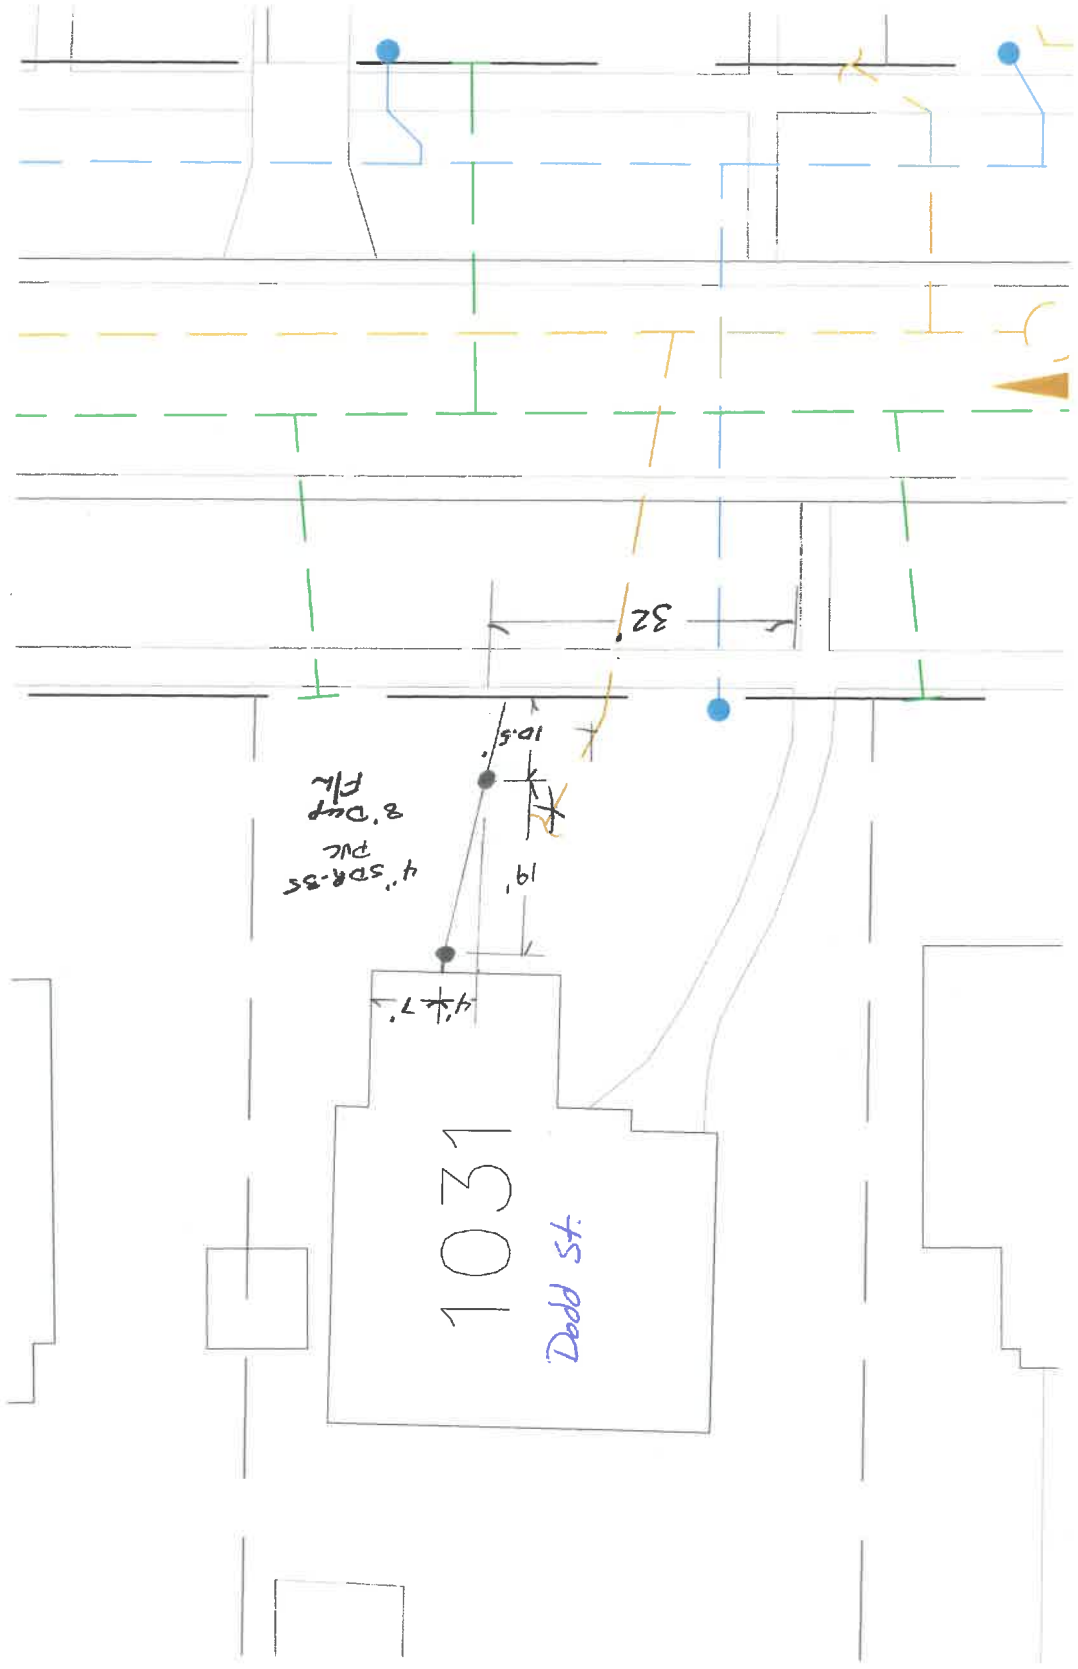

Sanitary Repair

3-5-2018

S. Meyer

1" = 20'

A. Doh

1031

Dadd St.